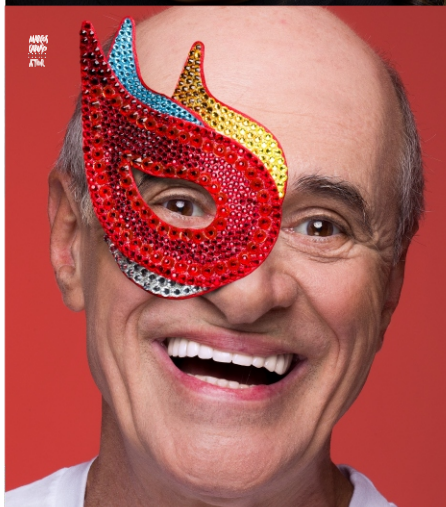

VISTA A
FANTASIA DA
SOLIDARIEDADE.
10 ANOS

NESTE
CARNAVAL
DOE SANGUE.
0800 2820708

Realização

GOVERNO DO Rio de Janeiro SECRETARIA DE SAÚDE HEMORIO

Apoio

PRO-HEMÓRIO